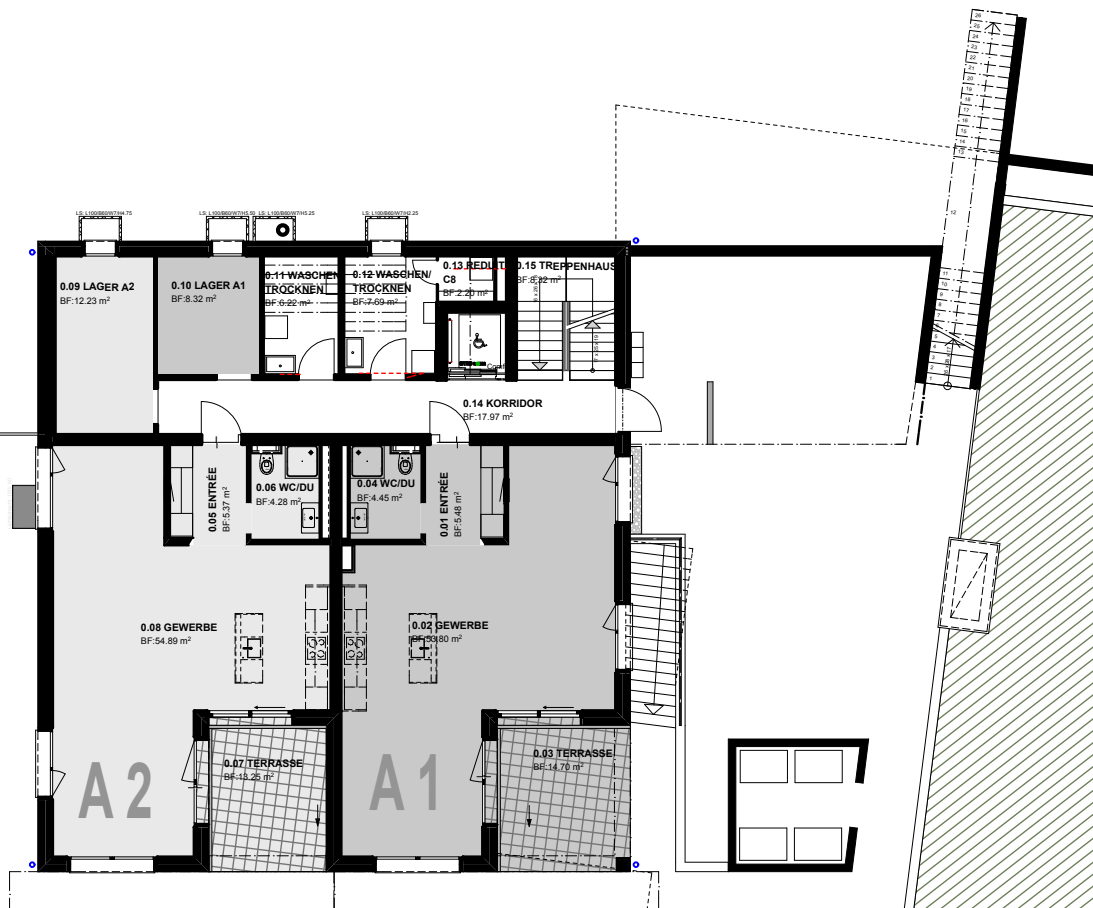

1m 2m

PP9 = 513.99 m.ü.M.